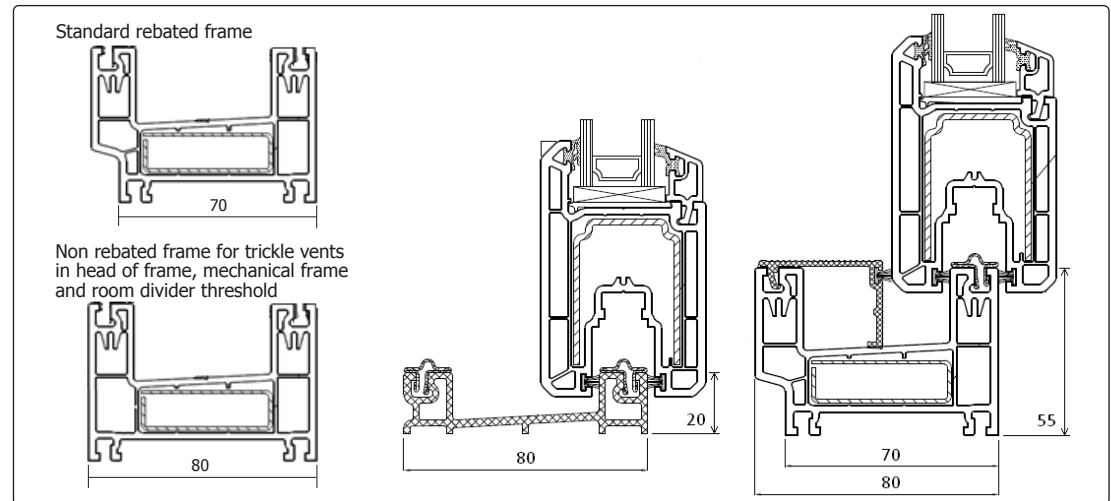

Invoice name & address:
Tel: Fax:
Email:

<input type="checkbox"/> Delivery <input type="checkbox"/> Collection
Delivery address:

Page: of
Reference:
Date:
Date required:

0 = Fixed door
X = Sliding door

Glazing	Frame Colour	Bead and Spacer Colour	Handle Colour
Glazed A Rated	<input type="checkbox"/> White <input type="checkbox"/> Golden Oak	Ovolo Black gkt & bar	<input type="checkbox"/> Antique Black
<input type="checkbox"/> Unglazed <input type="checkbox"/> B Rated	<input type="checkbox"/> Foil Out/ White In <input type="checkbox"/> Mahogany	<input type="checkbox"/> Flat Black gkt & bar	<input type="checkbox"/> Black <input type="checkbox"/> Copper <input type="checkbox"/> Satin
28mm Double	<input type="checkbox"/> Rosewood		<input type="checkbox"/> Bronze <input type="checkbox"/> Gold
			<input type="checkbox"/> Chrome <input type="checkbox"/> Graphite <input type="checkbox"/> White

Item no	Overall size (inc sill etc)		Transom drop	Qty	Total sill length	Sill type				Drainage		Head drip	Extension 15 or 45mm				
	Width	Height				none	95	150	180	Base	Face		top	bott	left	right	
1						<input type="checkbox"/>	<input type="checkbox"/>	<input type="checkbox"/>	<input type="checkbox"/>	<input type="checkbox"/>	<input type="checkbox"/>						

2 x T/vent in 80mm frame	Cylinder	Threshold	<input type="checkbox"/> Mechanical frame	Glazing
	Standard	Standard	<input type="checkbox"/> Letterbox	
	<input type="checkbox"/> Thumbturn	<input type="checkbox"/> Room divider internal use only		
	<input type="checkbox"/> Security			