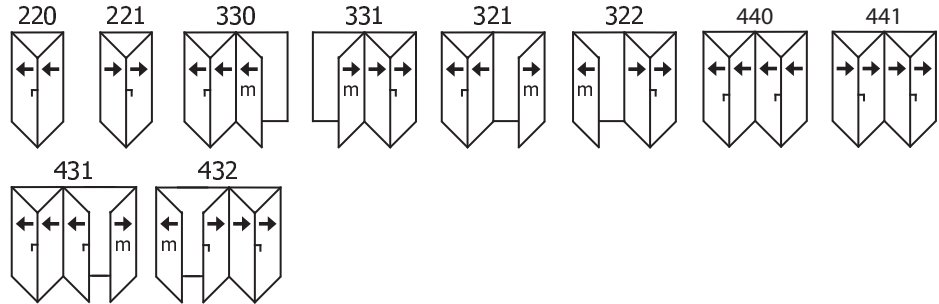

5 and 6 Pane designs below should not be fitted South facing when colour foils are required

These are the only styles available with the Imagine Fold & Slide door due to restrictions with Pvcu.

Glazing	Sash Type	Frame and Sash Colour			Bead Type	Main Handle Colour (m)		
Glazed	Bevel	<input type="checkbox"/> White	<input type="checkbox"/> Chartwell Gn	<input type="checkbox"/> Irish Oak	Ogee	<input type="checkbox"/> Antique Black		
<input type="checkbox"/> Unglazed	<input type="checkbox"/> Ogee	<input type="checkbox"/> Foil Out/White In	<input type="checkbox"/> Cream	<input type="checkbox"/> Mahogany	<input type="checkbox"/> Flat/ Bevel	<input type="checkbox"/> Black	<input type="checkbox"/> Copper	<input type="checkbox"/> Satin
28mm Double		<input type="checkbox"/> Anthracite Gr	<input type="checkbox"/> Elephant Gr	<input type="checkbox"/> Rosewood		<input type="checkbox"/> Bronze	<input type="checkbox"/> Gold	
		<input type="checkbox"/> Black	<input type="checkbox"/> Golden Oak	<input type="checkbox"/> White Foil		<input type="checkbox"/> Chrome	<input type="checkbox"/> Graphite	<input type="checkbox"/> White