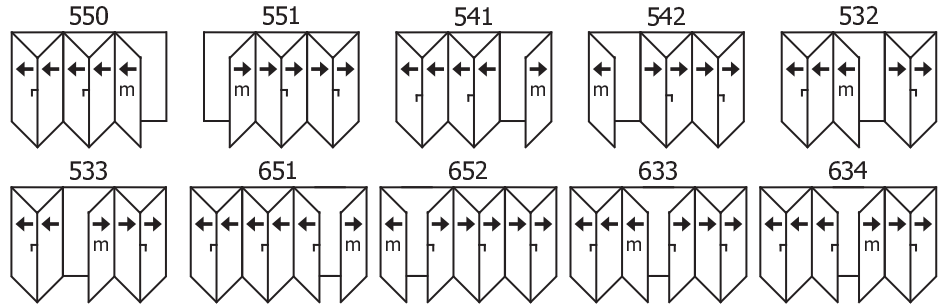

5 and 6 Pane designs below should not be fitted South facing when colour foils are required

These are the only styles available with the Imagine Fold & Slide door due to restrictions with Pvcu.

Glazing	Sash Type	Frame and Sash Colour			Bead Type	Main Handle Colour (m)		
Glazed	Bevel	<input type="checkbox"/> White	<input type="checkbox"/> Chartwell Gn	<input type="checkbox"/> Irish Oak	Ogee	<input type="checkbox"/> Antique Black		
<input type="checkbox"/> Unglazed	<input type="checkbox"/> Ogee	<input type="checkbox"/> Foil Out/White In	<input type="checkbox"/> Cream	<input type="checkbox"/> Mahogany	<input type="checkbox"/> Flat/ Bevel	<input type="checkbox"/> Black	<input type="checkbox"/> Copper	<input type="checkbox"/> Satin
28mm Double		<input type="checkbox"/> Anthracite Gr	<input type="checkbox"/> Elephant Gr	<input type="checkbox"/> Rosewood		<input type="checkbox"/> Bronze	<input type="checkbox"/> Gold	
		<input type="checkbox"/> Black	<input type="checkbox"/> Golden Oak	<input type="checkbox"/> White Foil		<input type="checkbox"/> Chrome	<input type="checkbox"/> Graphite	<input type="checkbox"/> White

Item no	Overall size (inc sill etc)		Qty	Total sill length	Sill type			Drainage		Add-On 15 or 45				Trickle vent in 45mm
	Width	Height			none	190	None	Top	Bott	Left	Right			
1					<input type="checkbox"/>	150	<input type="checkbox"/>	Face	<input type="checkbox"/>					<input type="checkbox"/> Qty.....