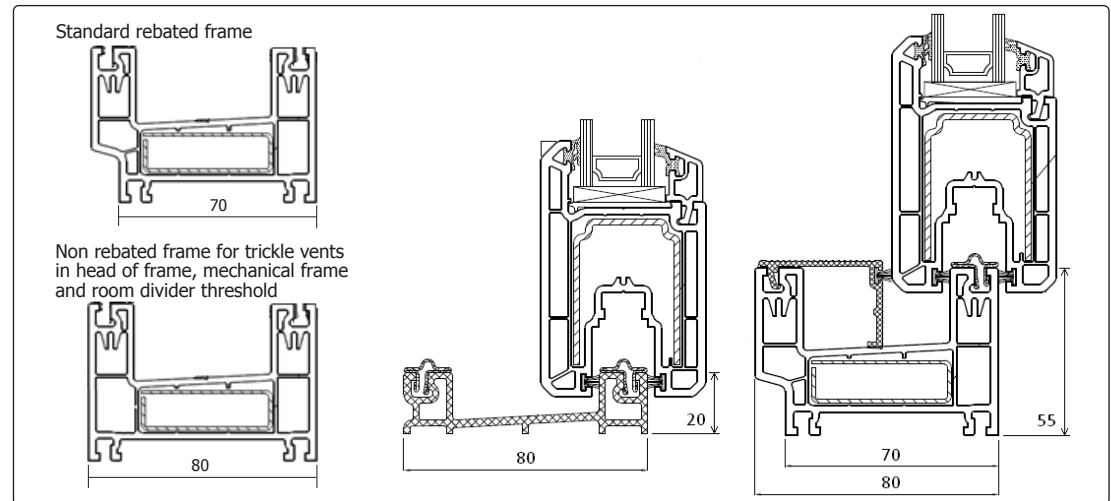

Invoice name & address:
Tel: Fax:
Email:

<input type="checkbox"/> Delivery <input type="checkbox"/> Collection
Delivery address:

Page: of
Reference:
Date:
Date required:

0 = Fixed door
X = Sliding door

Glazing		Frame Colour		Bead and Spacer Colour		Handle Colour	
Glazed	A Rated	<input type="checkbox"/> White	<input type="checkbox"/> Golden Oak	Ovolo Black gkt & bar		<input type="checkbox"/> Antique Black	
<input type="checkbox"/> Unglazed	<input type="checkbox"/> B Rated	<input type="checkbox"/> Foil Out/ White In	<input type="checkbox"/> Mahogany	<input type="checkbox"/> Flat Black gkt & bar		<input type="checkbox"/> Black <input type="checkbox"/> Copper <input type="checkbox"/> Satin	
28mm Double		<input type="checkbox"/>	<input type="checkbox"/> Rosewood			<input type="checkbox"/> Bronze <input type="checkbox"/> Gold	
						<input type="checkbox"/> Chrome <input type="checkbox"/> Graphite <input type="checkbox"/> White	

Item no	Overall size (inc sill etc)		Transom drop	Qty	Total sill length	Sill type				Drainage		Head drip	Extension 15 or 45mm			
	Width	Height				none	95	150	180	Base	Face		top	bott	left	right
1						<input type="checkbox"/>	<input type="checkbox"/>	<input type="checkbox"/>	<input type="checkbox"/>	<input type="checkbox"/>	<input type="checkbox"/>	<input type="checkbox"/>				

2 x T/vent in 80mm frame	Cylinder	Threshold	<input type="checkbox"/> Mechanical frame	Glazing
	Standard	Standard	<input type="checkbox"/> Letterbox	
	<input type="checkbox"/> Thumbturn	<input type="checkbox"/> Room divider internal use only		
	<input type="checkbox"/> Security			