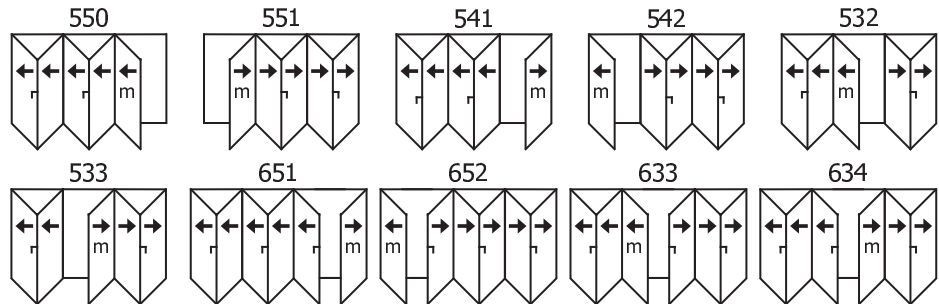

5 and 6 Pane designs below should not be fitted South facing when colour foils are required

These are the only styles available with the Imagine Fold & Slide door due to restrictions with Pvcu.

Glazing	Sash Type	Frame and Sash Colour			Bead Type	Main Handle Colour (m)		
Glazed	Bevel	<input type="checkbox"/> White	<input type="checkbox"/> Chartwell Gn	<input type="checkbox"/> Irish Oak	Ogee	<input type="checkbox"/> Antique Black		
<input type="checkbox"/> Unglazed	<input type="checkbox"/> Ogee	<input type="checkbox"/> Foil Out/White In	<input type="checkbox"/> Cream	<input type="checkbox"/> Mahogany	<input type="checkbox"/> Flat/ Bevel	<input type="checkbox"/> Black	<input type="checkbox"/> Copper	<input type="checkbox"/> Satin
28mm Double		<input type="checkbox"/> Anthracite Gr	<input type="checkbox"/> Elephant Gr	<input type="checkbox"/> Rosewood		<input type="checkbox"/> Bronze	<input type="checkbox"/> Gold	
		<input type="checkbox"/> Black	<input type="checkbox"/> Golden Oak	<input type="checkbox"/> White Foil		<input type="checkbox"/> Chrome	<input type="checkbox"/> Graphite	<input type="checkbox"/> White

Item no	Overall size (inc sill etc)		Qty	Total sill length	Sill type			Drainage		Add-On 15 or 45				Trickle vent in 45mm
	Width	Height			none	190	None	Top	Bott	Left	Right			
1					<input type="checkbox"/>	150	<input type="checkbox"/>	Face	<input type="checkbox"/>					<input type="checkbox"/> Qty.....