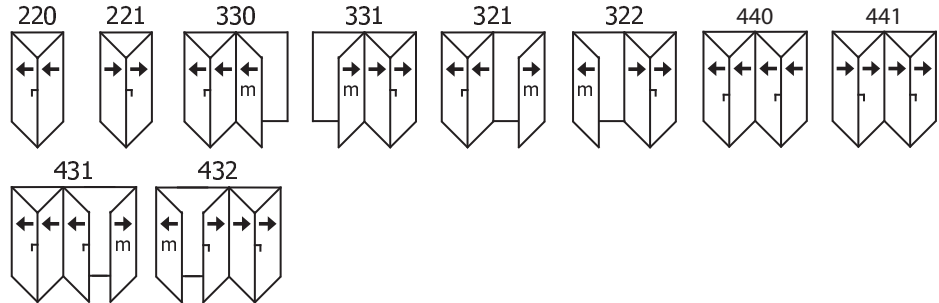

5 and 6 Pane designs below should not be fitted South facing when colour foils are required

These are the only styles available with the Imagine Fold & Slide door due to restrictions with Pvcu.

Glazing	Sash Type	Frame and Sash Colour			Bead Type	Main Handle Colour (m)		
Glazed	Bevel	<input type="checkbox"/> White	<input type="checkbox"/> Chartwell Gn	<input type="checkbox"/> Irish Oak	Ogee	<input type="checkbox"/> Antique Black		
<input type="checkbox"/> Unglazed	<input type="checkbox"/> Ogee	<input type="checkbox"/> Foil Out/White In	<input type="checkbox"/> Cream	<input type="checkbox"/> Mahogany	<input type="checkbox"/> Flat/ Bevel	<input type="checkbox"/> Black	<input type="checkbox"/> Copper	<input type="checkbox"/> Satin
28mm Double		<input type="checkbox"/> Anthracite Gr	<input type="checkbox"/> Elephant Gr	<input type="checkbox"/> Rosewood		<input type="checkbox"/> Bronze	<input type="checkbox"/> Gold	
		<input type="checkbox"/> Black	<input type="checkbox"/> Golden Oak	<input type="checkbox"/> White Foil		<input type="checkbox"/> Chrome	<input type="checkbox"/> Graphite	<input type="checkbox"/> White