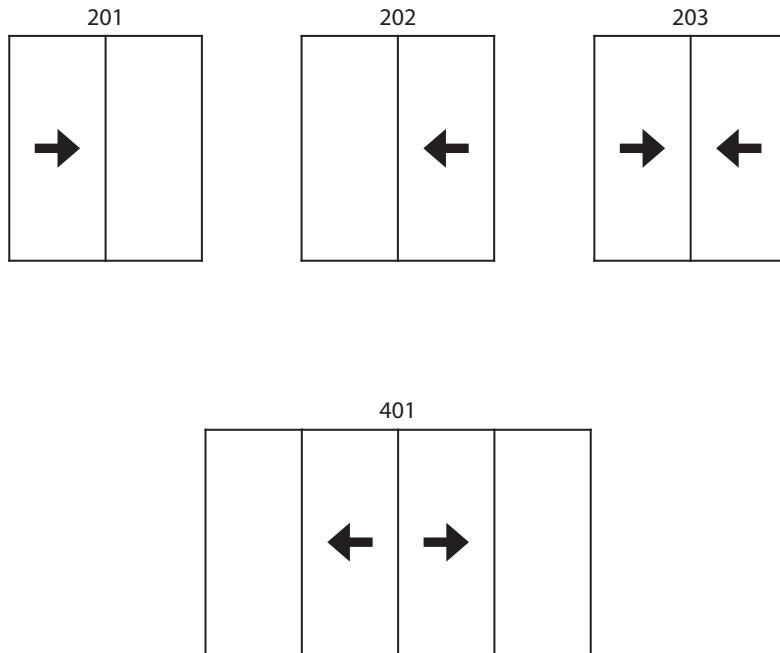

Glazing	Frame and Sash Colour	Bead Type	Gasket Colour	Handle Colour
Glazed	<input type="checkbox"/> White 9910HG	Bevel	Black	<input type="checkbox"/> White <input type="checkbox"/> Satin
<input type="checkbox"/> Unglazed	<input type="checkbox"/> Anthracite 7016M <input type="checkbox"/> White Inside			
28mm Double	<input type="checkbox"/> Black 9005M <input type="checkbox"/> White Inside			
	<input type="checkbox"/> RAL <input type="checkbox"/> White Inside			